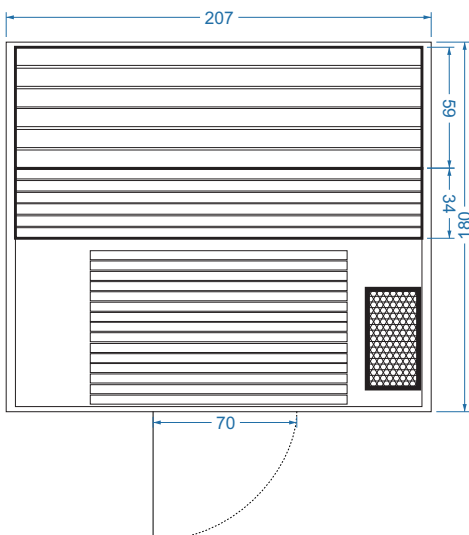

HERGESTELLT IN DER TSCHECHISCHEN REPUBLIK

QUADRA 180

PARAMETER

- Anzahl der Personen: **4**
- Außenmaße: **207 × 217 × 180 cm**
- Innenmaße: **194 × 190 × 155 cm**
- Gewicht: **ca. 650 kg**
- Konstruktion: **Wandstärke 42 mm**
- Material der Sauna: **Fichte oder Thermowood**
- Material der Sitzbank: **Erle**
- Sitzfläche: **2× Saunabank**
- Heizung: **Elektroheizung 6–9 kW (Ofen nicht im Lieferumfang enthalten)**

STANDARDAUSRÜSTUNG

- Stahl Spanngurte
- Tür: gehärtetes Klarglas, 8 mm – Saint Gobain
- Verbindungsmaterial
- Lüftungsgitter

OPTIONALE AUSRÜSTUNG (für einen Aufpreis erhältlich)

- Thermowood
- 1/2 Glas für Rückwand
- Vollglas-Vorderwand
- Schloss an der Glastür
- LED-Leiste
- QUADRA-Dach
- Sauna-Montage
- OSMO-Beschichtung
- Lackierung der Sauna
(nur für vormontierte Saunen)

Attraktive Fass Sauna QUADRA mit einer Gesamtlänge von 180 cm mit verglaster Tür bietet ein einzigartiges Saunaerlebnis. Mit ihrer ungewöhnlichen Form und perfektem Design wird sie zur ein Schmuckstück in jedem Garten.